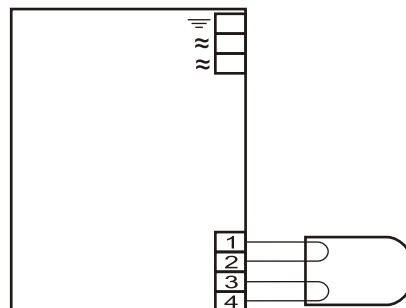

# HF-Performer 1 22-42 PL-T/C/L/TL5C/L EII 220-240V

MODUŁ AWARYJNY	ECO LINE-2 2P
<b>OBSŁUGIWANE ŚWIETŁÓWKI</b>	TC-TEL: 26W TC-DEL: 26W T5C: 22W TC-L: 24W