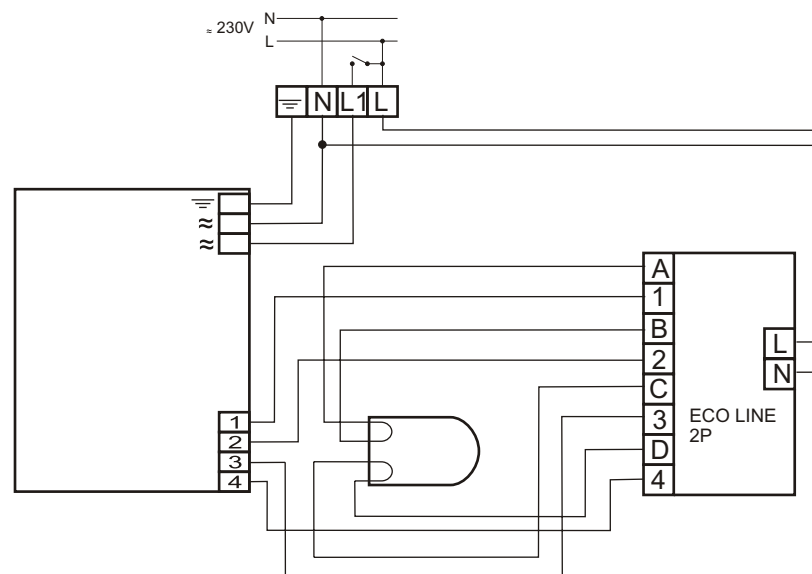

# HF-Performer 1 22-42 PL-T/C/L/TL5C/L EII 220-240V

MODUŁ AWARYJNY	ECO LINE-2 2P
<b>OBSŁUGIWANE ŚWIETŁÓWKI</b>	TC-TEL: 26W TC-DEL: 26W T5C: 22W TC-L: 24W